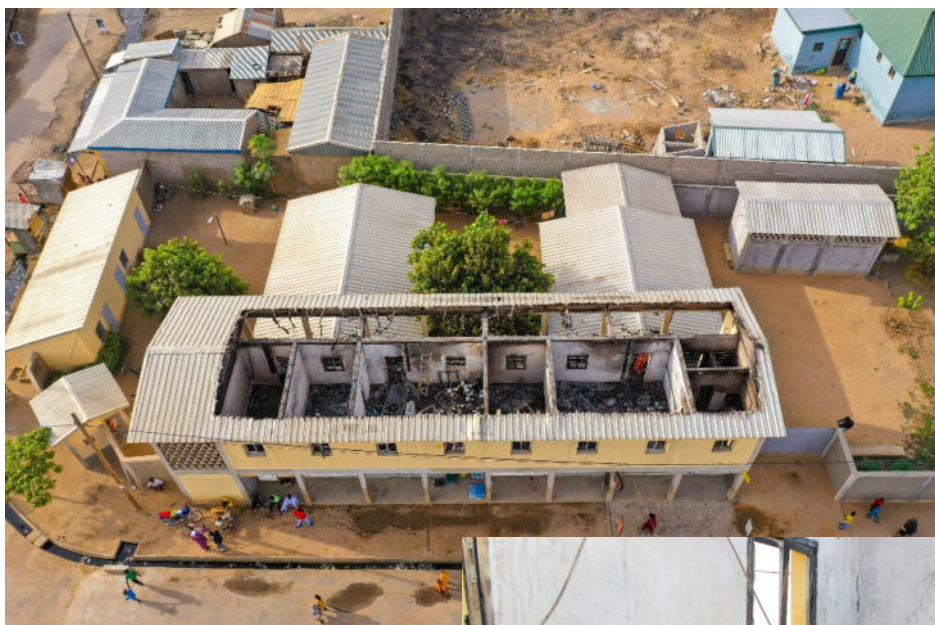

massiven Konstruktion ist im Obergeschoss nichts heil geblieben. Alles zerstört: Alle Dokumente seit der Gründung 2007, die gesamte Einrichtung, Computer, Drucker, Unterrichtsmaterialien, Gründungsdokumente, wichtige Unterlagen ...

Bis Mitternacht konnte ich keinen klaren Gedanken fassen. Ich sah immer wieder die Flammen vor meinen Augen. Allmählich wurde ich ruhiger. Doch schlafen? Unmöglich!

Ganz leise und sachte schlichen sich